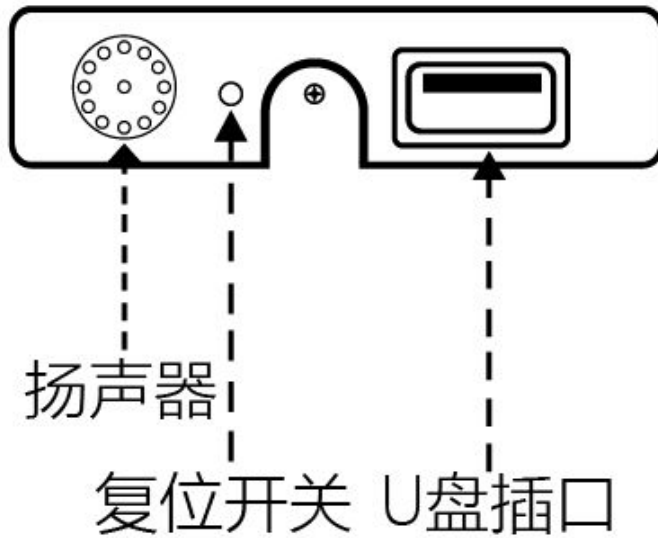

	公有云平台	免费	公有云平台是集成人事、考勤、门禁、访客一体的专业性云平台。1、阿里云服务器处理速度快，安全性高，2、注册信息，考勤数据实时同步至云端服务器，不需要手工操作，3、多地设备互联，总部统一管理，4、通过 APP 员工可以查看自己考勤情况，管理员可以查看员工考勤情况，5、支持 APP 开门，6、访客功能,通过 APP 生成二维码，实现访客通过二维码开门
--	-------	----	---

外型尺寸:

接口示意图:

底面

背面